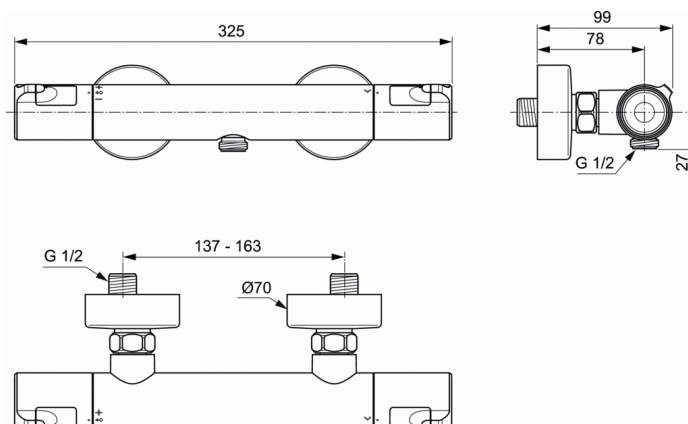

CERATHERM T50

Baterie termostatică de duș montată pe perete

Baterie termostatică de duș montată pe perete

Racorduri-S standard

Cartuș termostatic IS cu tehnologie nouă

Robinet ceramic G1/2 180°

Tehnologie baterie cu corp rece

Fără accesorii

Mânere din metal fine cu buton de oprire în vederea limitării temperaturii apei calde la 40°C și buton de oprire pentru a obține o economie de 50% la volumul de apă folosit

Clapetă de sens

În conformitate cu EN 1111

Accesorii opționale:

Etajeră pentru depozitare obiecte T25, T50 și T100 Ideal Standard A7215AA

FINISAJ*

* AA = Crom